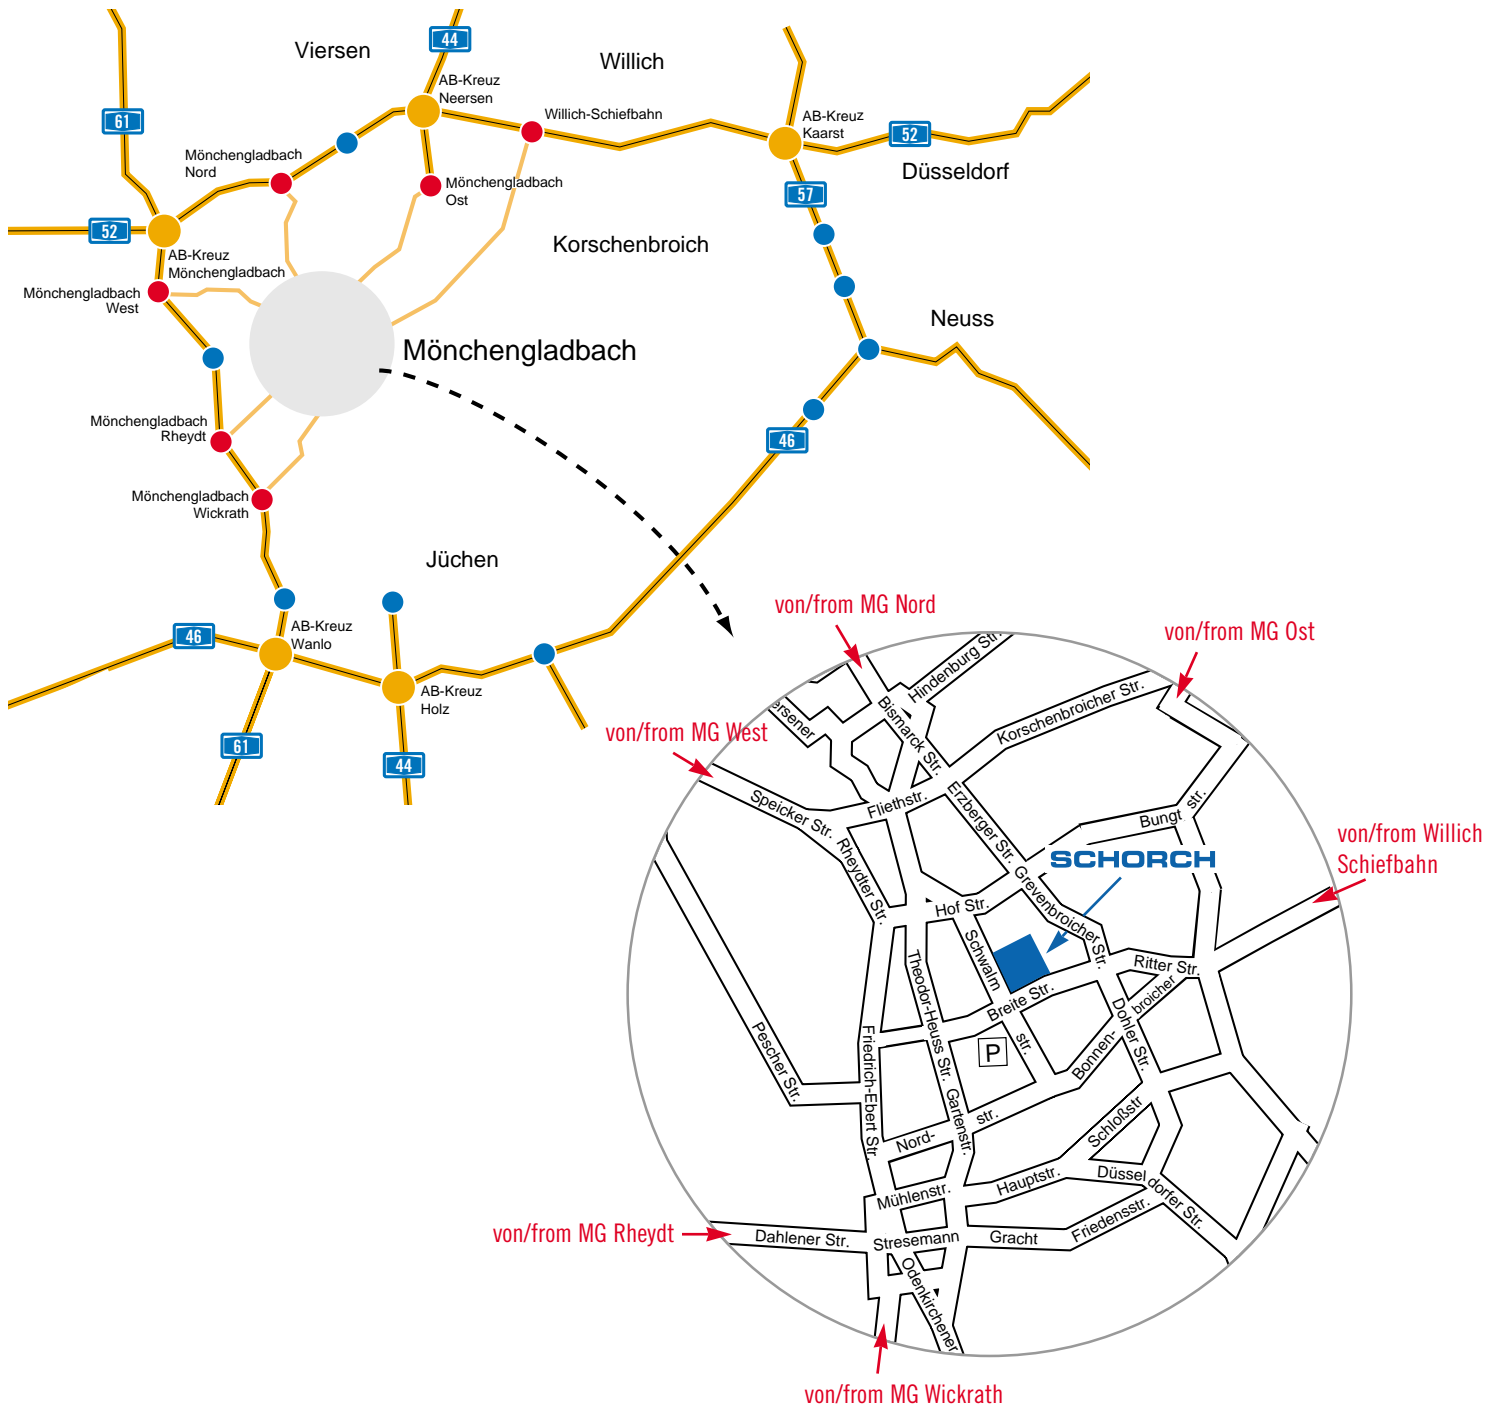

Ihr Weg zu Schorch

Your way to Schorch

SCHORCH

Schorch Elektrische Maschinen und Antriebe GmbH

Breite Straße 131

41238 Mönchengladbach

Germany

Tel.: (+49) 21 66-9 25-0