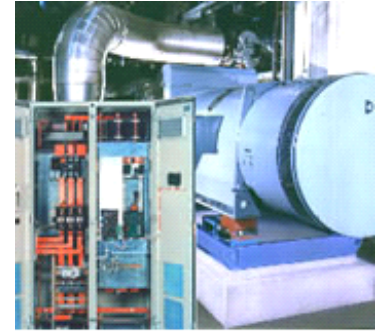

Schorch Elektrische Maschinen und Antriebe GmbH © 2005 | Impressum | Datenschutz
PDF Druckversion. Freitag, 3. Februar 2012.